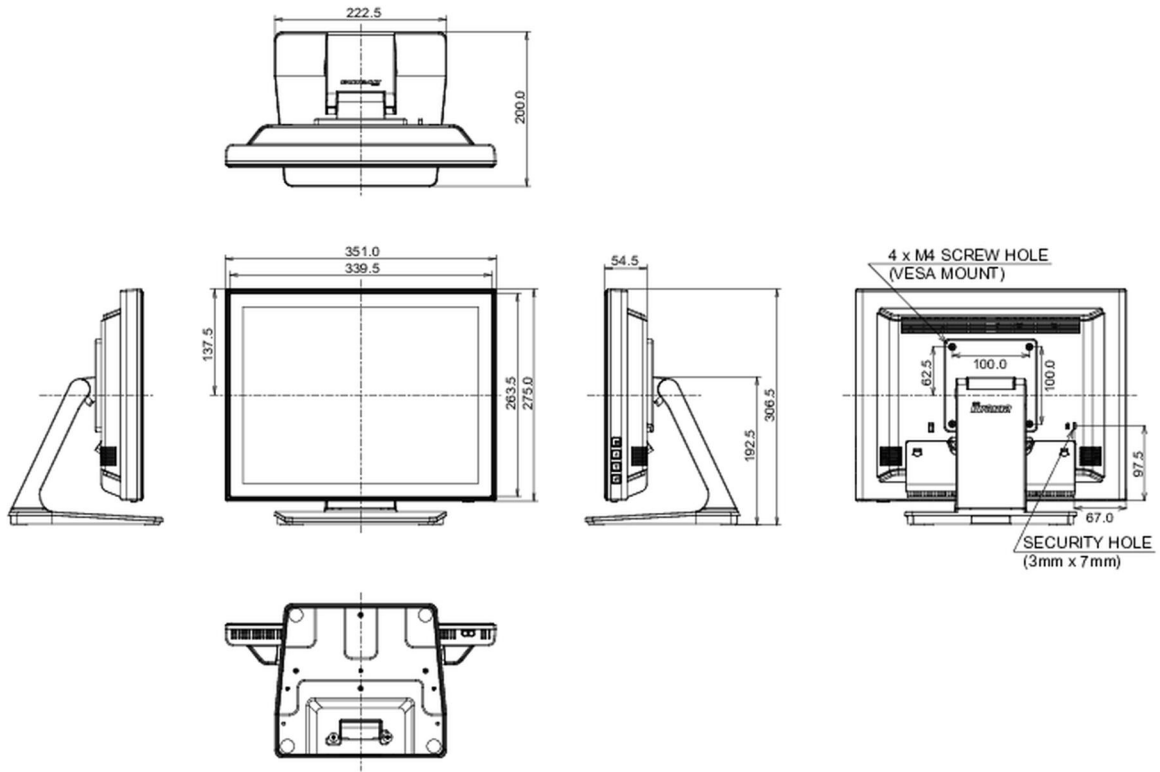

06 MECHANISCH

Neigungswinkel	90° nach oben; 5° nach unten
VESA Halterung	100 x 100mm
Kabelmanagement	ja

07 ENTHALTENES ZUBEHÖR

Kabel	Netz, USB, HDMI, Audio, DP
Anleitungen	Leitfaden zur Inbetriebnahme, Sicherheits-Hinweise
Kabelabdeckung	ja

10 ABMESSUNGEN / GEWICHT

Produkt Abmessungen B x H x T	351 x 306.5 x 200mm
Gewicht (ohne Verpackung)	3.7kg
EAN code	4948570122097

Alle Warenzeichen sind eingetragene Handelsmarken. Irrtum und Änderungen in den Spezifikationen vorbehalten. Alle LCD's erfüllen die ISO-9241-307:2008 Pixelfehlerklasse.