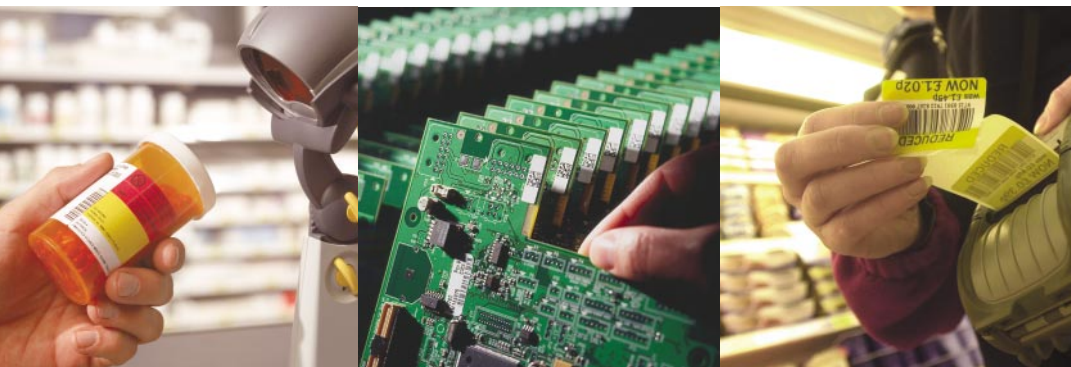

Warum auf etwas anderes bauen?

Zebra Technologies ist der weltweit führende Hersteller von Barcode-Drucksystemen und liefert Drucker und Verbrauchsmaterialien an Unternehmen und Behörden in nahezu 100 Ländern weltweit.

Wenn Sie einen Zebra-Drucker einsetzen und Qualität, Zuverlässigkeit, Auswahl und Verfügbarkeit für Ihr Unternehmen entscheidend sind, sind die Etiketten und Farbbänder von Zebra die erste Wahl.

„Zuverlässigkeit ist selbstverständlich“ ist ein Warenzeichen und Zebra und das Zebra-Logo sind eingetragene Warenzeichen von Zebra Technologies Europe Limited. Alle Rechte vorbehalten. Alle anderen Warenzeichen sind im Besitz der jeweiligen Eigentümer.