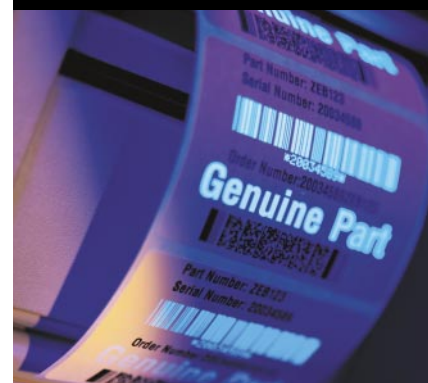

Wenn Sie die Lösung, die Sie benötigen, nicht finden oder Ihre vorhandene Etikettierungslösung verbessern wollen, helfen wir Ihnen gerne weiter!

Sicherheitslösungen

Fälschungen und Raubkopien von Markenprodukten kosten die Eigentümer weltweit mehr als 600 Mio. Euro jährlich. Zebra bietet eine Reihe von Lösungen für die Sicherheit und den Manipulationsschutz an, mit deren Hilfe Sie Ihre Marke schützen und Betrug während des Transports Ihrer Produkte verhindern können.

Basis-Sicherheitslösungen umfassen z.B. Aufkleber zum Nachweis der Erstöffnung, Sicherheitsklebebänder und spezielle Siegel. Unternehmen, die ein höheres Maß an Sicherheit wünschen, bietet Zebra komplexere Lösungen mit Spezial-Farbbändern, -tinten und -folien.

Der Großteil der Sicherheits-Etikettierungs-Lösungen von Zebra kann einfach in laufende Abläufe eingefügt werden, so dass Sie Ihre aktuellen Sicherheitsmaßnahmen um eine weitere Stufe erweitern können.