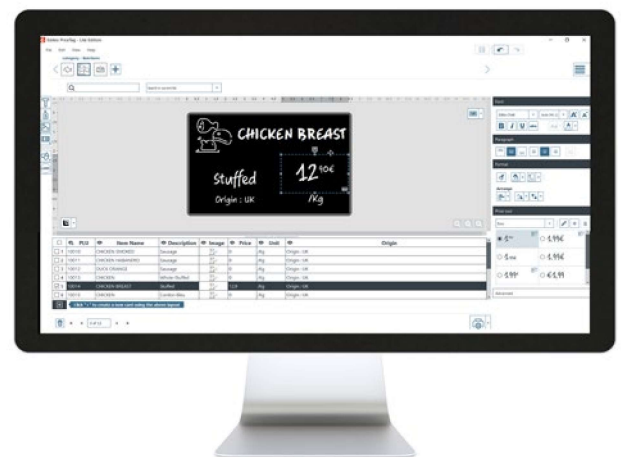

Ideal für kleine Einzelhändler wie:

Bäcker, Metzger, Konditoren, Schokoladenverkäufer, Käsehändler, Fischhändler, Caterer, Weinhändler usw.